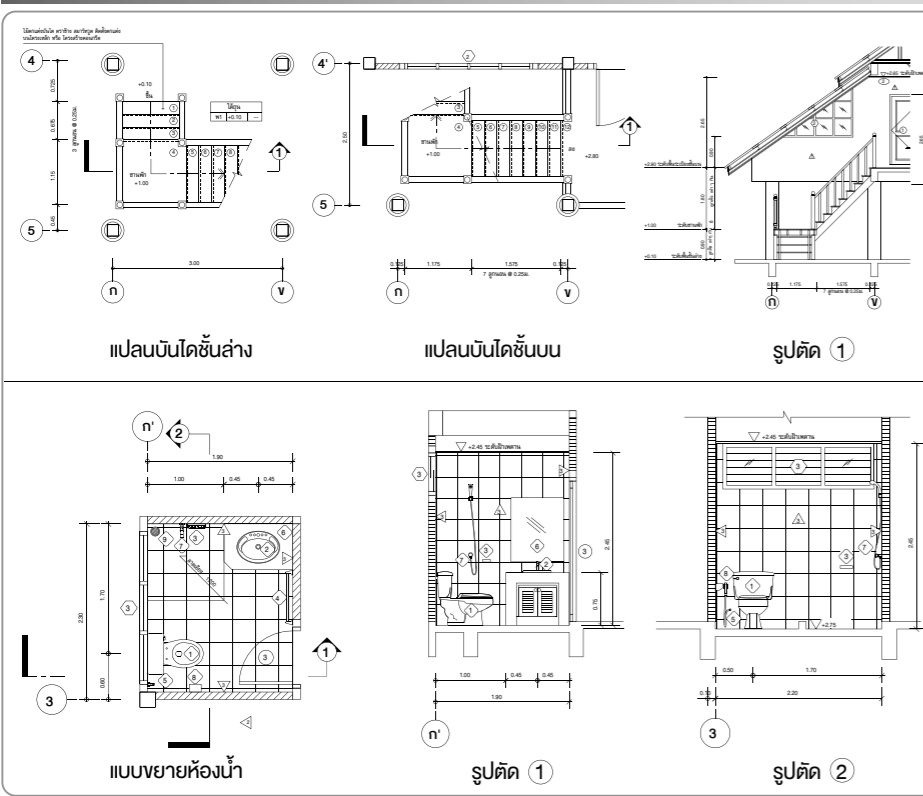

รายละเอียดประกอบ Details

รายการประกอบแบบ	
รายการวัสดุพื้น	
ท1	พื้น ทราย ปูทับด้วยไม้พื้น ทราย ทราย ทราย ทราย ขนาด 15x300x2.5 ซม. ทาด้วยสีป้องกันเชื้อรา
ท2	พื้น ทราย ปูทับด้วยทรายถมขนาด 8x8 ซม.
ท3	พื้น ทราย ปูทับด้วยไม้พื้น ทราย ทราย ทราย ทราย ขนาด 20x300x2.5 ซม. ทาด้วยสีป้องกันเชื้อรา
ท4	บล็อกปูพื้น ทราย ปูน จำนวน 1M 6 ทาด้วยสีป้องกันเชื้อรา
รายการวัสดุผนัง	
1	ผนังก่ออิฐฉาบปูนเรียบ กู๊ไม่ ทราย ทราย ทราย ทราย ขนาด 15x400x0.8 ซม.
2	ผนังด้านในฝ้าเพดาน ทราย ทราย ทราย ทราย ขนาด 10x300x1.2 ซม.
3	ผนัง ทราย ทราย ทราย ทราย ขนาด 120x240 ซม. ติดด้วยสีป้องกันเชื้อรา
4	ยึดด้วยตะปูเหล็ก ทราย ปูน ขนาด 23 มม. ติดไม้พื้น ทราย ทราย ทราย ขนาด 10x300x1.2 ซม. ทาด้วยสีป้องกันเชื้อรา 100%
5	ผนังก่ออิฐฉาบปูนเรียบ กู๊ไม่ด้วยทรายถมขนาด 8x8 ซม.
6	ผนังไม้ ทราย ทราย ทราย ทราย ขนาด 15x400x0.8 ซม.
รายการวัสดุฝ้าเพดาน	
1	ฝ้า ทราย ทราย ทราย ทราย ขนาด 4 มม. ขนาด 120x240 ซม. ว่างกับ
2	ฝ้า ทราย ทราย ทราย ทราย ขนาด 4 มม. ขนาด 120x240 ซม. ติดด้วยสีป้องกันเชื้อรา 100%
3	ฝ้า ทราย ทราย ทราย ทราย ขนาด 4 มม. ขนาด 80x120 ซม. ทาด้วยสีป้องกันเชื้อรา 100%
หมายเหตุ - ติดตั้งฉนวนกันความร้อน ทราย STAY COOL 75 มม. พร้อม ทรายฉนวนกันความร้อน (ใต้ฝ้า)	
รายการบันได	
-	ไม้ดัดบันได ทราย ทราย ทราย ทราย ขนาด 27.5x120x2.5 ซม. ติดด้วยสีป้องกันเชื้อรา
-	ไม้ดัดบันได ทราย ทราย ทราย ทราย ขนาด 18x120x1.8 ซม. ติดด้วยสีป้องกันเชื้อรา
-	ไม้ดัดบันได ทราย ทราย ทราย ทราย ขนาด 15x300x2.5 ซม. ติดด้วยสีป้องกันเชื้อรา
รายการราวบันได	
-	ไม้ ทราย ทราย ทราย ทราย ขนาด 10x400x1.2 ซม. ทาด้วยสีป้องกันเชื้อรา
รายการหลังคา	
-	หลังคา ทราย ทราย ทราย ทราย ขนาด 20x400x1.6 ซม. และติดด้วยไม้ป้องกัน
-	ชุดยึดโครง ทราย ทราย ทราย ทราย ขนาด 15x300x0.8 ซม.
-	แป ทราย ทราย ทราย ทราย ขนาด 15x400x0.8 ซม.
-	รางน้ำ ทราย ทราย ทราย ทราย ขนาด 15x400x1.6 ซม.
งานโครงสร้าง ปูน ทราย	
งานประปา ท่อ ทราย	
-	ใช้ - ท่อพีซี ทราย สำหรับระบบประปาและระบายน้ำ (สีฟ้า) ต่อระบบระบายน้ำประปา ทราย ทราย
-	- ท่อพีวีซี ทราย สำหรับระบบระบายน้ำ (สีเทา) และสายโทรศัพท์ (สีเหลือง)
-	- ท่อพีอีซี ทราย สำหรับระบบประปา (สีเขียว)