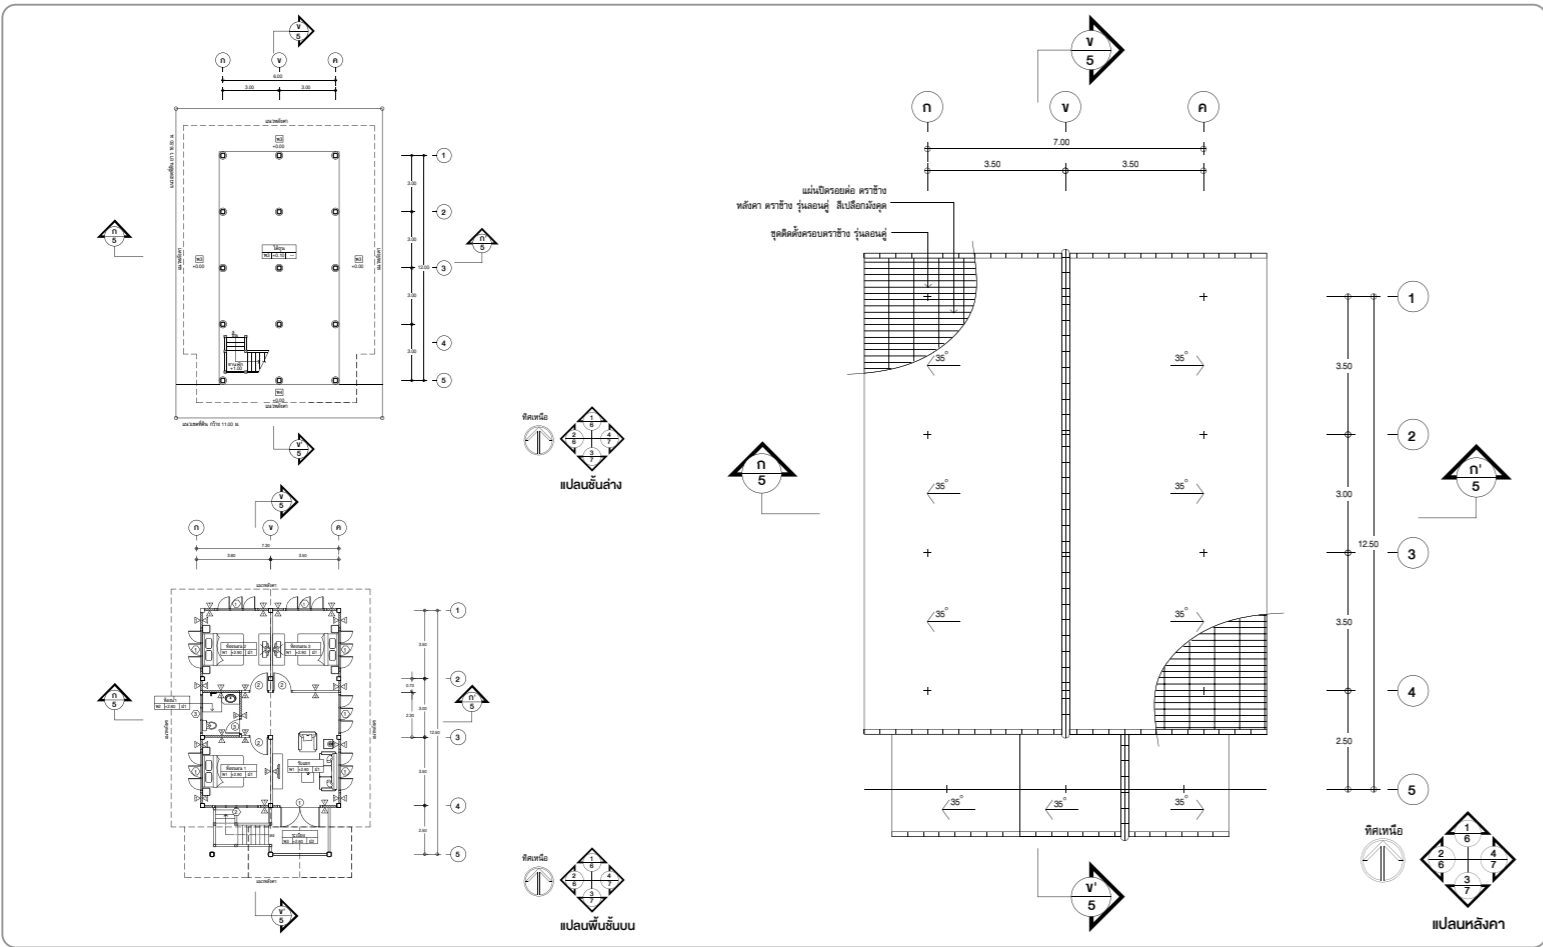

ผนังบริเวณ Plan